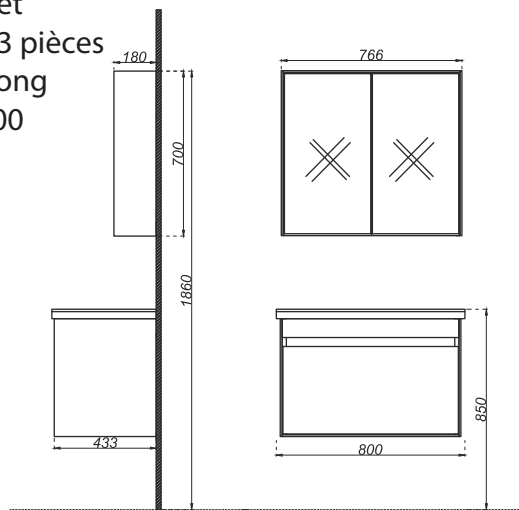

VEGA 80

Meuble de douche
Vega 80 set
Ensemble 3 pièces
80cm de long
Réf: VG1200

VENEDIK 105

Meuble de douche
Venedik 105 set
Ensemble 3 pièces
105 cm de long
Réf: VEN 105

VICTOR 80

Meuble de douche
Victor 80 set
Ensemble 3 pièces
80 cm de long
Réf: VC 1200

HELEN 80

Meuble de douche
Helen 80 set
Ensemble 3 pièces
80 cm de long
Réf: HL 1200

RIVER 65

Meuble de douche
River 65 set -
Ensemble 3 pièces
65 cm de long
Réf: RV 1300

Fidèle à nos valeurs de fonctionnalités lié au plaisir, nos WC et lavabo sont aussi des outils de bien être au-delà de leurs fonctions premières. En outre, ce sont de véritable objets d'art dans vos toilettes et salles d'eaux.