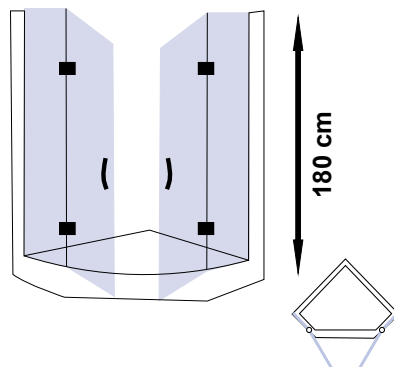

Paroi de Douche

TETRA A TANIA

Sur receveur de douche,
Portes d'entrée avant. 2 fixes, 2 ouvrantes,
Taille : **195 cm** |
Épaisseur du verre : **6 mm Tempérée**
Couleurs: **Chrome brillant/or**

TETRA C

Sur receveur de douche,
Portes d'entrée avant. 2 fixes, 1 ouvrante,
Taille : **180 cm** |
Épaisseur du verre : **6 mm Tempérée**
Couleurs: **Chrome brillant/or**

TETRA D

Sur receveur de douche,
Portes d'entrée avant. 2 fixes, 2 ouvrantes,
Taille : **180 cm** |
Épaisseur du verre : **6 mm Tempérée**
Couleurs: **Chrome brillant/or**

Paroi de Douche

PENTANGEL

Sur receveur de douche,
Entrée d'angle. 2 fixes, 2 ouvrantes,
Taille : 180 cm |
Épaisseur du verre : 6 mm Tempérée
Couleurs: **Chrome brillant/or**

Paroi de Douche

MAXI D

Sur receveur de douche,
Portes d'entrée avant. Portes pliantes,
Taille : 180 cm |
Épaisseur du verre : 6 mm Tempérée
Couleurs: **Chrome brillant/or**

TEO

Sur receveur de douche,
Entrée avant, portes pliantes
Taille : 180 cm |
Épaisseur du verre : 6 mm Tempérée
Couleurs: **Chrome brillant/or**