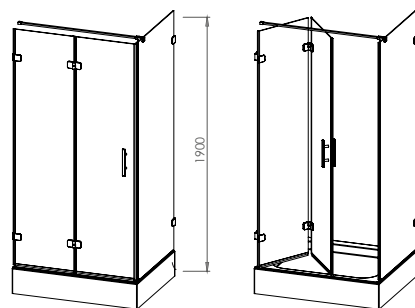

Paroi de Douche

MAXI D

Sur receveur de douche,
Portes d'entrée avant. Portes pliantes,
Taille : 180 cm |
Épaisseur du verre : 6 mm Tempérée
Couleurs: **Chrome brillant/or**

TEO

Sur receveur de douche,
Entrée avant, portes pliantes
Taille : 180 cm |
Épaisseur du verre : 6 mm Tempérée
Couleurs: **Chrome brillant/or**