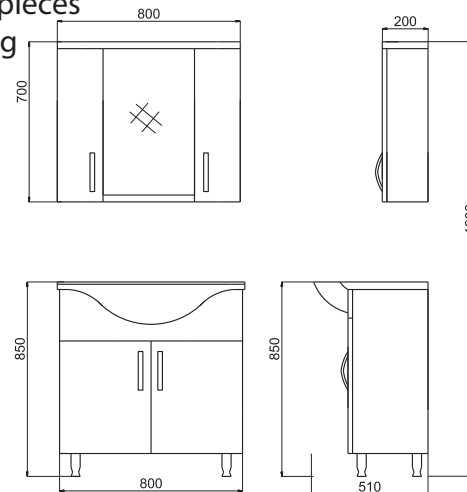

VITAL 80

Meuble de douche
Vital 80 set
Ensemble 3 pièces
80cm de long
Réf: VT1200