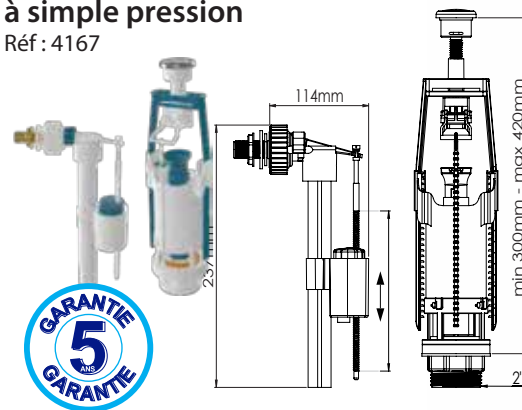

MECANISMES Universel

Modèle de chasse universelle à simple pression

Réf : 4167