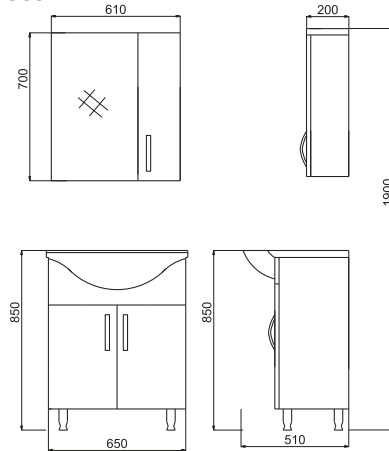

VITAL 80

Meuble de douche
Vital 80 set
Ensemble 3 pièces
80cm de long
Réf: VT1200

VITAL 65

Meuble de douche
Vital 65 set
Ensemble 3 pièces
65cm de long
Réf: VT1300

VITAL 55

Meuble de douche
Vital 55 set
Ensemble 3 pièces
55cm de long
Réf: VT1400