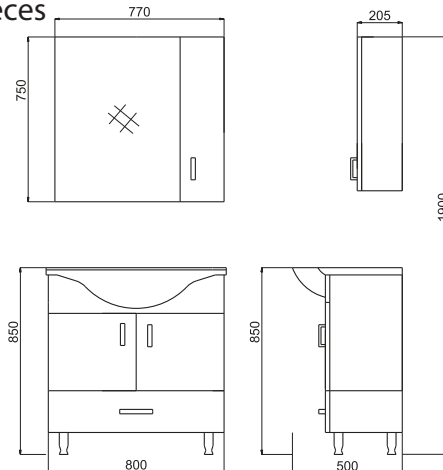

VEGA 80

Meuble de douche
Vega 80 set
Ensemble 3 pièces
80cm de long
Réf: VG1200