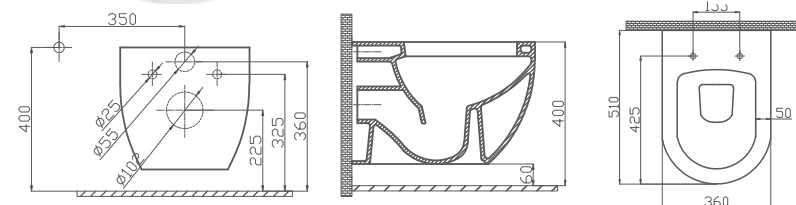

GENOVA

WC Encastré Suspendu

Pot | Réf : GEN300

ABattant | Réf : 5417 03

Chassis | Réf : 4501