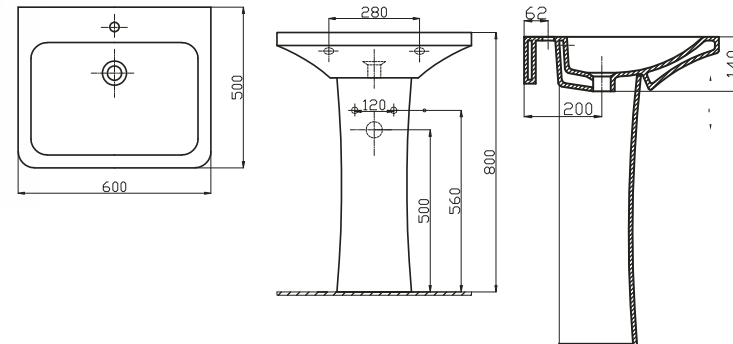

GIDEROS

WC Ensemble

GIDEROS Citern / Reservoir | Réf : GID400

GIDEROS Back To WallCloset /WC | Réf : GID330

Double Push System Mechanism(3/6litres) | Réf : 0121

Space Duroplast Closet cover with Metal hinge | réf : 5817

Flexible Hose3/8-3/8-15 | Réf : FH383840

EFES

WC Ensemble

GIDEROS Citern / Reservoir | Réf : EFS400

GIDEROS Back To WallCloset /WC | Réf : EFS330

Double Push System Mechanism(3/6litres) | Réf : 0121

GALAXY Duroplast Closet cover with Metal hinge | réf : 5417

Flexible Hose3/8-3/8-15 | Réf : FH383840

GIDEROS

Lavabo Ensemble

GIDEROS 40x55 / Wash Basin / Lave main | Réf : GIDO055

GIDEROS Pedestal /Colonne | Réf : GIDO700

EFES

Lavabo Ensemble

EFES 50x60 / Wash Basin / Lave main | Réf : EFS060

EFES Pedestal /Colonne | Réf : EFS700