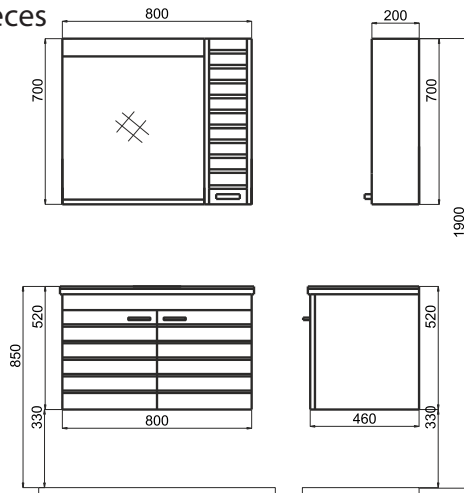

HELEN 80

Meuble de douche
Helen 80 set
Ensemble 3 pièces
80 cm de long
Réf: HL 1200

RIVER 65

Meuble de douche
River 65 set -
Ensemble 3 pièces
65 cm de long
Réf: RV 1300

Fidèle à nos valeurs de fonctionnalités lié au plaisir, nos WC et lavabo sont aussi des outils de bien être au-delà de leurs fonctions premières. En outre, ce sont de véritable objets d'art dans vos toilettes et salles d'eaux.