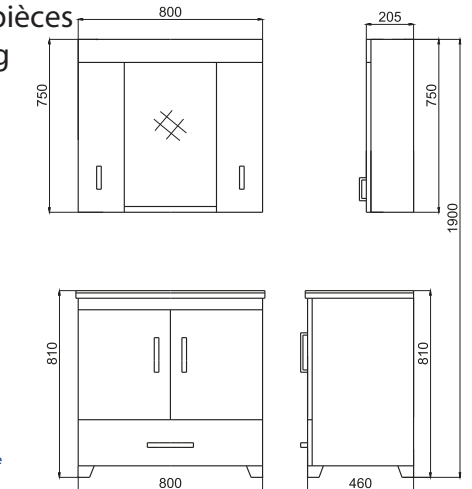

Lampe

Prise électrique