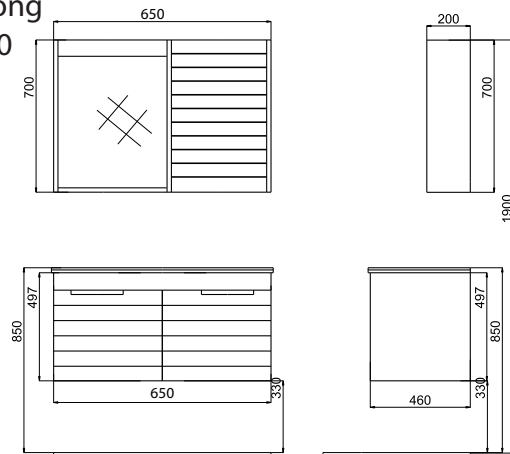

ARYA 65

Meuble de douche
Arya 65 set
Ensemble 3 pièces
65 cm de long
Réf: AY1300