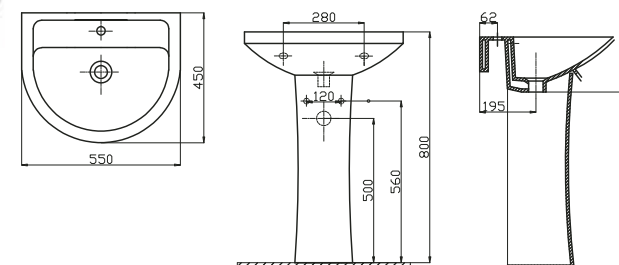

SAFRAN

WC Ensemble

SAFRAN Citern / Reservoir | Réf : SAF400

SAFRAN Back To Wall Closet /WC | Réf : SAF330

Double Push System Mechanism(3/6litres) | Réf : 0121

GALAXY Duroplast Closet cover with Metal hinge | réf : 5417

Flexible Hose3/8-3/8-15 | Réf : FH383840

INKUM

WC Ensemble

INKUM Citern / Reservoir | Réf : INK400

INKUM Back To Wall Closet /WC | Réf : INK330

Double Push System Mechanism(3/6litres) | Réf : 0121

STAR Duroplast Closet cover with Metal hinge | réf : 5417

Flexible Hose3/8-3/8-15 | Réf : FH383840

SAFRAN

Lavabo Ensemble

SAFRAN 45x55/ Wash Bassin / Lave main | Réf : SAF055

SAFRAN Pedestal /Colonne | Réf : SAF700

INKUM

Lavabo Ensemble

INKUM 45x55/ Wash Bassin / Lave main | Réf : INK055

INKUM Pedestal /Colonne | Réf : INK700