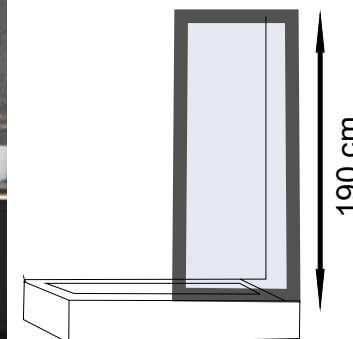

NEST

Sur receveur de douche,
1 demi-porte fixe,
Taille : 190 cm |
Épaisseur du verre : 6 mm Tempérée
Couleurs: **Chrome brillant/noir/or**