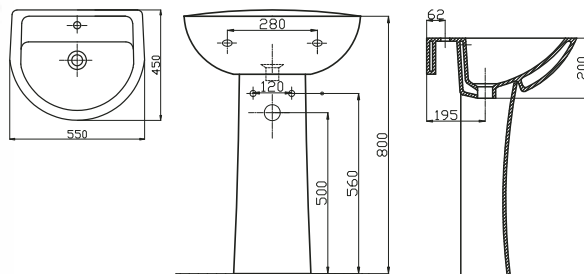

Flexible Hose3/8-3/8-15 | Réf : FH383840

SAFRAN

Lavabo Ensemble

SAFRAN 45x55/ Wash Bassin / Lave main | Réf : SAF055

SAFRAN Pedestal /Colonne | Réf : SAF700

INKUM

Lavabo Ensemble

INKUM 45x55/ Wash Bassin / Lave main | Réf : INK055