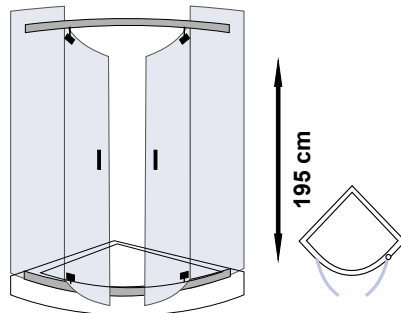

Paroi de Douche

STYLO

Sur receveur de douche,
2 fixes, 2 portes coulissantes, entrée avant
Taille : 195 cm | 90" x 90"
Épaisseur du verre : 6 mm Tempérée
Couleurs: **Blanc/mat/brillant/or/bronze/noir**

Paroi de Douche

MILENYUM CORNER D

Sur receveur de douche,
2 portes coulissantes, 2 fixes, entrée avant
Taille : 195 cm |
Épaisseur du verre : 6 mm Tempérée
Couleurs: **Chrome brillant/or**

COREL CORNER D

Sur receveur de douche,
Portes d'entrée avant. 2 fixes, 2 ouvrantes,
Taille : 195 cm |
Épaisseur du verre : 6 mm Tempérée
Couleurs: **Chrome brillant/or**