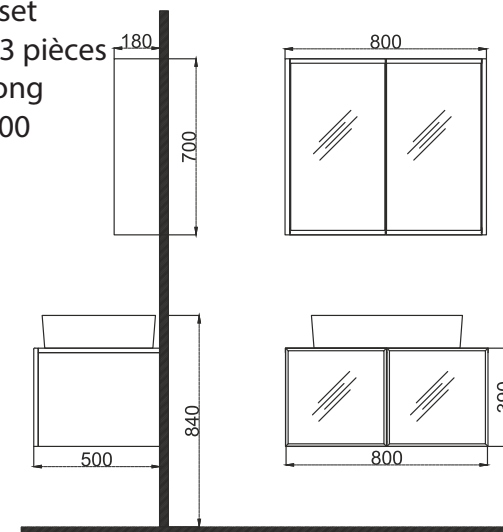

ANKA 65

Meuble de douche
Anka 65 set - Réf: ANK 1100-1
Ensemble 3 pièces
65 cm de long

ARYA 65

Meuble de douche
Arya 65 set
Ensemble 3 pièces
65 cm de long
Réf: AY1300

LIZBON 80

Meuble de douche
Lizbon 80 set
Ensemble 3 pièces
80cm de long
Réf: LIZ 1200

HELEN 80

Meuble de douche
Helen 80 set
Ensemble 3 pièces
80 cm de long
Réf: HL 1200

RIVER 65

Meuble de douche
River 65 set -
Ensemble 3 pièces
65 cm de long
Réf: RV 1300

Fidèle à nos valeurs de fonctionnalités lié au plaisir, nos WC et lavabo sont aussi des outils de bien être au-delà de leurs fonctions premières. En outre, ce sont de véritable objets d'art dans vos toilettes et salles d'eaux.