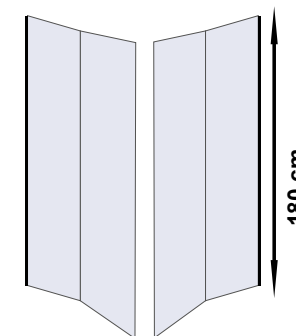

Paroi de Douche

STYLO

Sur receveur de douche,
2 fixes, 2 portes coulissantes, entrée avant
Taille : 195 cm | 90" x 90"
Épaisseur du verre : 6 mm Tempérée
Couleurs: **Blanc/mat/brillant/or/bronze/noir**

Paroi de Douche

MILENYUM CORNER D

Sur receveur de douche,
2 portes coulissantes, 2 fixes, entrée avant
Taille : 195 cm |
Épaisseur du verre : 6 mm Tempérée
Couleurs: **Chrome brillant/or**

COREL CORNER D

Sur receveur de douche,
Portes d'entrée avant. 2 fixes, 2 ouvrantes,
Taille : 195 cm |
Épaisseur du verre : 6 mm Tempérée
Couleurs: **Chrome brillant/or**

TETRA B

Sur receveur de douche,
Portes d'entrée avant. 2 fixes, 1 ouvrante,
Taille : 180 cm |
Épaisseur du verre : 6 mm Tempérée
Couleurs: **Chrome brillant/or**

Paroi de Douche

VALLS SENTA

Sur receveur de douche,
Portes d'entrée avant. 2 fixes, 2 ouvrantes,
Taille : **180 cm** |
Épaisseur du verre : **6 mm Tempérée**
Couleurs: **Chrome brillant/or**

Paroi de Douche

TETRA A TANIA

Sur receveur de douche,
Portes d'entrée avant. 2 fixes, 2 ouvrantes,
Taille : **195 cm** |
Épaisseur du verre : **6 mm Tempérée**
Couleurs: **Chrome brillant/or**

TETRA C

Sur receveur de douche,
Portes d'entrée avant. 2 fixes, 1 ouvrante,
Taille : **180 cm** |
Épaisseur du verre : **6 mm Tempérée**
Couleurs: **Chrome brillant/or**