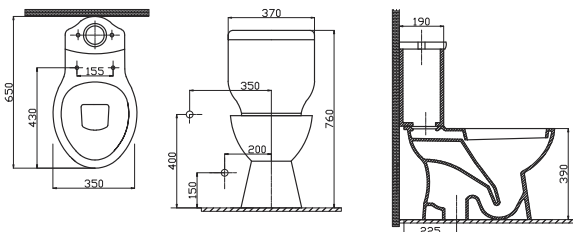

EFEKTA

WC Ensemble

EFEKTA Citern / Reservoir | Réf : EFK400

EFEKTA Back To Wall Closet / WC | Réf : INK330

Double Push System Mechanism (3/6litres) | Réf : 0121

STAR Duroplast Closet cover with Metal hinge | réf : 5417

Flexible Hose 3/8-3/8-15 | Réf : FH383840