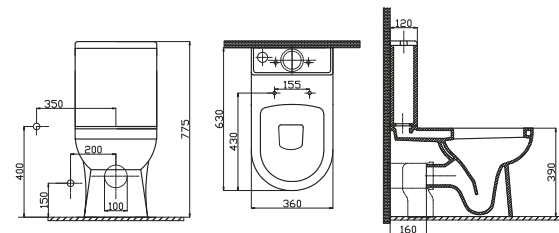

GIDEROS Citern / Reservoir | Réf : EFS400

GIDEROS Back To WallCloset /WC | Réf : EFS330

Double Push System Mechanism(3/6litres) | Réf : 0121

GALAXY Duroplast Closet cover with Metal hinge | réf : 5417

Flexible Hose3/8-3/8-15 | Réf : FH383840