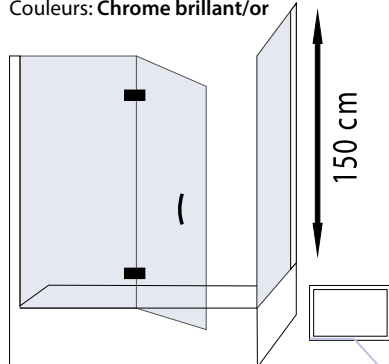

TETRA B

Sur receveur de douche,
Portes d'entrée avant. 2 fixes, 1 ouvrante,
Taille : 180 cm |
Épaisseur du verre : 6 mm Tempérée
Couleurs: **Chrome brillant/or**

Paroi de Douche

VALLS SENTA

Sur receveur de douche,
Portes d'entrée avant. 2 fixes, 2 ouvrantes,
Taille : **180 cm** |
Épaisseur du verre : **6 mm Tempérée**
Couleurs: **Chrome brillant/or**

Paroi de Douche

TETRA A TANIA

Sur receveur de douche,
Portes d'entrée avant. 2 fixes, 2 ouvrantes,
Taille : **195 cm** |
Épaisseur du verre : **6 mm Tempérée**
Couleurs: **Chrome brillant/or**

TETRA C

Sur receveur de douche,
Portes d'entrée avant. 2 fixes, 1 ouvrante,
Taille : **180 cm** |
Épaisseur du verre : **6 mm Tempérée**
Couleurs: **Chrome brillant/or**

TETRA D

Sur receveur de douche,
Portes d'entrée avant. 2 fixes, 2 ouvrantes,
Taille : **180 cm** |
Épaisseur du verre : **6 mm Tempérée**
Couleurs: **Chrome brillant/or**

Paroi de Douche

PENTANGEL

Sur receveur de douche,
Entrée d'angle. 2 fixes, 2 ouvrantes,
Taille : 180 cm |
Épaisseur du verre : 6 mm Tempérée
Couleurs: **Chrome brillant/or**

Paroi de Douche

MAXI D

Sur receveur de douche,
Portes d'entrée avant. Portes pliantes,
Taille : 180 cm |
Épaisseur du verre : 6 mm Tempérée
Couleurs: **Chrome brillant/or**

TEO

Sur receveur de douche,
Entrée avant, portes pliantes
Taille : 180 cm |
Épaisseur du verre : 6 mm Tempérée
Couleurs: **Chrome brillant/or**