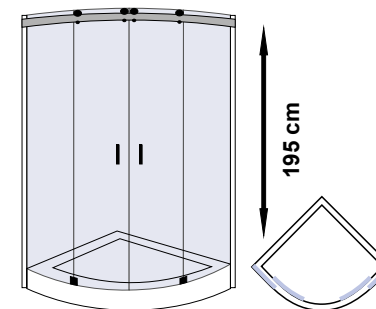

Paroi de Douche

STYLO

Sur receveur de douche,
2 fixes, 2 portes coulissantes, entrée avant
Taille : 195 cm | 90" x 90"
Épaisseur du verre : 6 mm Tempérée
Couleurs: **Blanc/mat/brillant/or/bronze/noir**

Paroi de Douche

MILENYUM CORNER D

Sur receveur de douche,
2 portes coulissantes, 2 fixes, entrée avant
Taille : 195 cm |
Épaisseur du verre : 6 mm Tempérée
Couleurs: **Chrome brillant/or**

COREL CORNER D

Sur receveur de douche,
Portes d'entrée avant. 2 fixes, 2 ouvrantes,
Taille : 195 cm |
Épaisseur du verre : 6 mm Tempérée
Couleurs: **Chrome brillant/or**