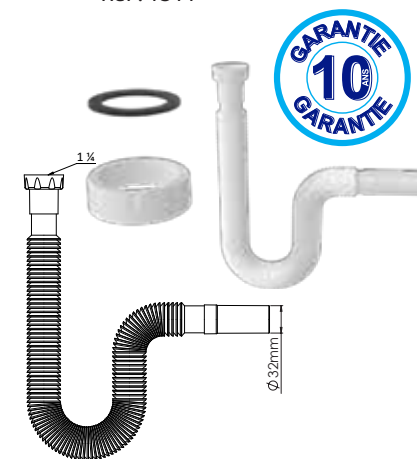

SIPHON

Siphon Lavabo Pop-Up
sans débordement
Pop-Up Siphon, Drain
with Stainless Steel head
Réf : 76007

SIPHON

Flexible Siphon Lavabo
Réf : 1250

SIPHON

Siphon Lavabo
Mini bottle Siphon, Drain 64mm
Flexible outlet Q32
Réf : 1051

SIPHON

Siphon Evier
Maxi bottle Siphon, drain 70mm
Outlet Q50
Réf : 1036

SIPHON

SIPHON

Flexibile pour Bonde
Réf : 1311

Flexibles

Flexible de 12
3/8-3/8 Flexible hose 40cm
Réf : FH383840

Flexibles

Flexible de 15
1/2-1/2 Flexible hose 40cm
Réf : FH1272410

Flexibles

Flexible de 12
3/8-3/8 Flexible hose 80cm
Réf : FHX3838, 3/8-3/8, 80cm

Flexibles

Flexible de 15
1/2-1/2 Flexible hose 80cm
Réf : FHX1212, 1/2-1/2, 80cm