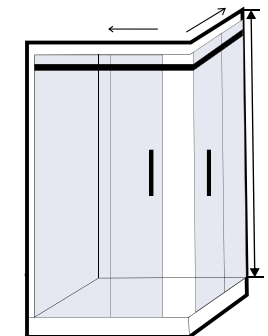

COUNTRY C

Sur receveur de douche,
Entrée frontale, 1 fixe, 1 coulissante
Taille : 195 cm |
Épaisseur du verre : 6 mm Tempérée
Couleurs: Chrome brillant/or/Noir