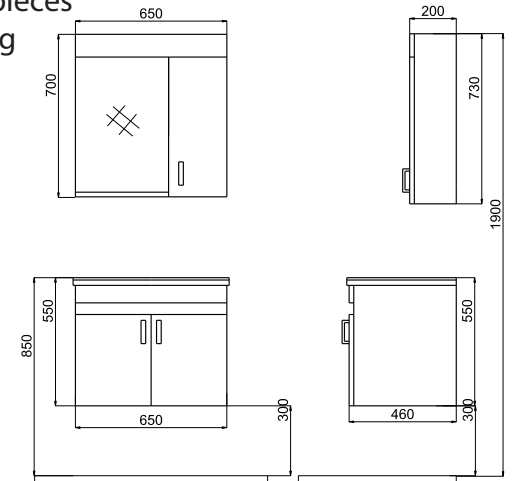

ANKA 65

Meuble de douche
Anka 65 set - Réf: ANK 1100-1
Ensemble 3 pièces
65 cm de long

ARYA 65

Meuble de douche
Arya 65 set
Ensemble 3 pièces
65 cm de long
Réf: AY1300

LIZBON 80

Meuble de douche
Lizbon 80 set
Ensemble 3 pièces
80cm de long
Réf: LIZ 1200

HELEN 80

Meuble de douche
Helen 80 set
Ensemble 3 pièces
80 cm de long
Réf: HL 1200

RIVER 65

Meuble de douche
River 65 set -
Ensemble 3 pièces
65 cm de long
Réf: RV 1300

Fidèle à nos valeurs de fonctionnalités lié au plaisir, nos WC et lavabo sont aussi des outils de bien être au-delà de leurs fonctions premières. En outre, ce sont de véritable objets d'art dans vos toilettes et salles d'eaux.