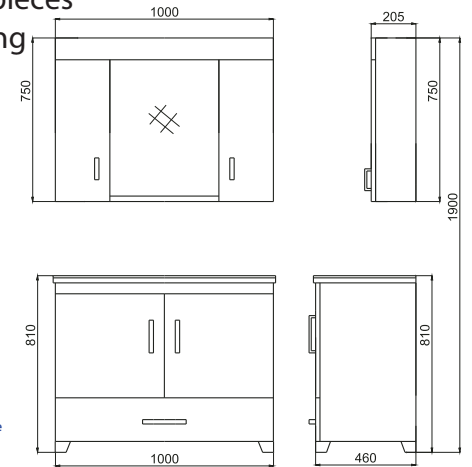

ASSOS 100

Meuble de douche

Assos 100 set
Ensemble 3 pièces
100cm de long
Réf: AS1100

Lampe

Prise électrique

ASSOS 80

Meuble de douche

Assos 80 set
Ensemble 3 pièces
80cm de long
Réf: AS1200