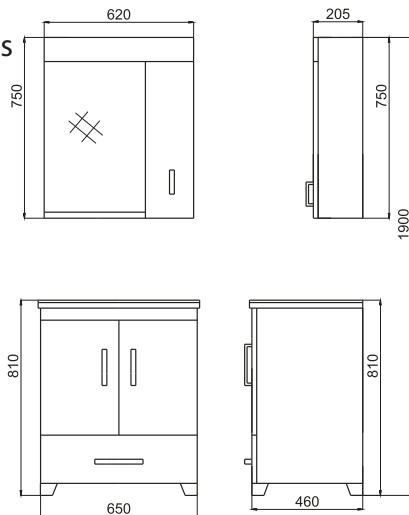

ASSOS 65

Meuble de douche
Assos 65 set
Ensemble 3 pièces
65cm de long
Réf: AS1300