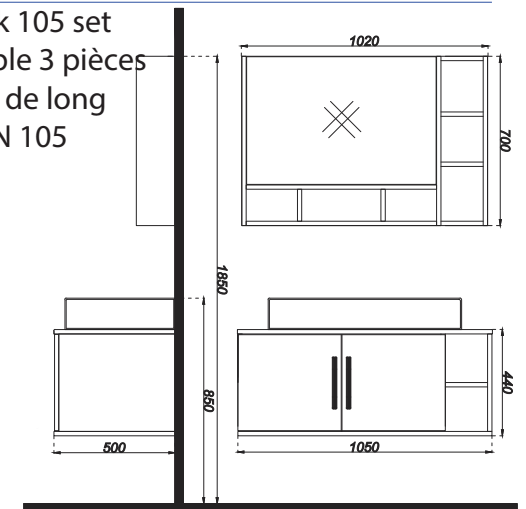

VITAL 80

Meuble de douche
Vital 80 set
Ensemble 3 pièces
80cm de long
Réf: VT1200

VITAL 65

Meuble de douche
Vital 65 set
Ensemble 3 pièces
65cm de long
Réf: VT1300

VITAL 55

Meuble de douche
Vital 55 set
Ensemble 3 pièces
55cm de long
Réf: VT1400

VEGA 80

Meuble de douche
Vega 80 set
Ensemble 3 pièces
80cm de long
Réf: VG1200

VENEDIK 105

Meuble de douche
Venedik 105 set
Ensemble 3 pièces
105 cm de long
Réf: VEN 105

VICTOR 80

Meuble de douche
Victor 80 set
Ensemble 3 pièces
80 cm de long
Réf: VC 1200

HELEN 80

Meuble de douche
Helen 80 set
Ensemble 3 pièces
80 cm de long
Réf: HL 1200

RIVER 65

Meuble de douche
River 65 set -
Ensemble 3 pièces
65 cm de long
Réf: RV 1300

Fidèle à nos valeurs de fonctionnalités lié au plaisir, nos WC et lavabo sont aussi des outils de bien être au-delà de leurs fonctions premières. En outre, ce sont de véritable objets d'art dans vos toilettes et salles d'eaux.