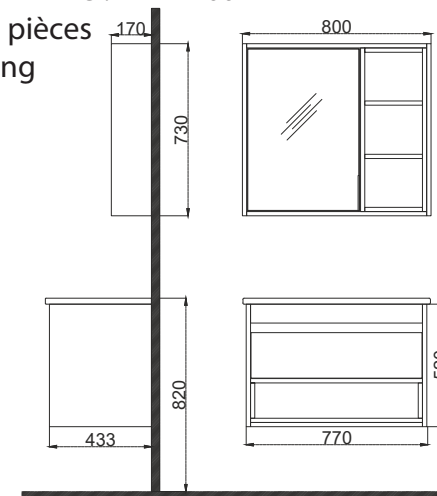

ANKA 65

Meuble de douche
Anka 65 set - Réf: ANK 1100-1
Ensemble 3 pièces
65 cm de long