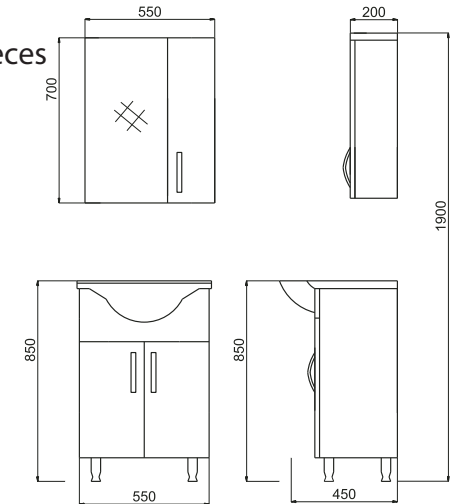

VITAL 80

Meuble de douche
Vital 80 set
Ensemble 3 pièces
80cm de long
Réf: VT1200

VITAL 65

Meuble de douche
Vital 65 set
Ensemble 3 pièces
65cm de long
Réf: VT1300

VITAL 55

Meuble de douche
Vital 55 set
Ensemble 3 pièces
55cm de long
Réf: VT1400