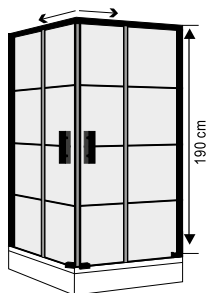

Paroi de Douche

MAXI D

Sur receveur de douche,
Portes d'entrée avant. Portes pliantes,
Taille : 180 cm |
Épaisseur du verre : 6 mm Tempérée
Couleurs: **Chrome brillant/or**

TEO

Sur receveur de douche,
Entrée avant, portes pliantes
Taille : 180 cm |
Épaisseur du verre : 6 mm Tempérée
Couleurs: **Chrome brillant/or**

NEST

Sur receveur de douche,
1 demi-porte fixe,
Taille : 190 cm |
Épaisseur du verre : 6 mm Tempérée
Couleurs: **Chrome brillant/noir/or**

Paroi de Douche

ROMAN A

Sur receveur de douche,
Entrée en coin, 2 portes coulissantes, 2 fixes,
Taille : 190 cm |
Épaisseur du verre : Motif spécial à rayures noires
de 6 mm, verre trempé
Couleurs: Noir