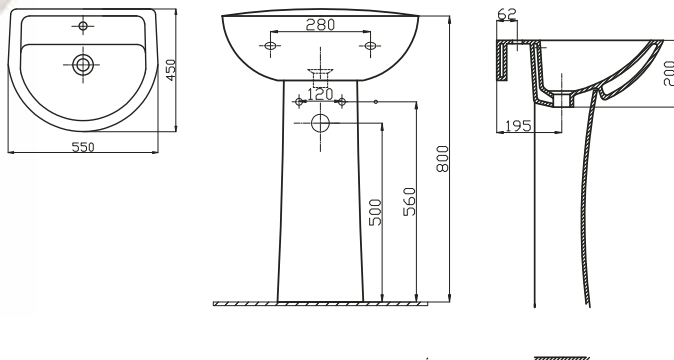

EFEKTA

Lavabo Ensemble

EFEKTA 45x55/ Wash Bassin / Lave main | Réf : EFK050

EFEKTA Pedestal / Colonie | Réf : EFK700