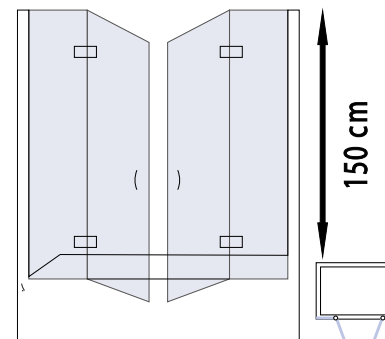

TETRA D

Sur receveur de douche,
Portes d'entrée avant. 2 fixes, 2 ouvrantes,
Taille : **180 cm** |
Épaisseur du verre : **6 mm Tempérée**
Couleurs: **Chrome brillant/or**