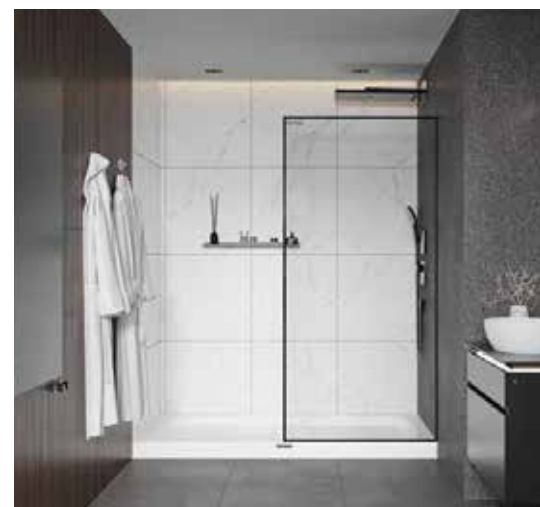

Paroi de Douche

MAXI D

Sur receveur de douche,
Portes d'entrée avant. Portes pliantes,
Taille : 180 cm |
Épaisseur du verre : 6 mm Tempérée
Couleurs: **Chrome brillant/or**

TEO

Sur receveur de douche,
Entrée avant, portes pliantes
Taille : 180 cm |
Épaisseur du verre : 6 mm Tempérée
Couleurs: **Chrome brillant/or**

COUNTRY C

Sur receveur de douche,
Entrée frontale, 1 fixe, 1 coulissante
Taille : 195 cm |
Épaisseur du verre : 6 mm Tempérée
Couleurs: Chrome brillant/or/Noir

DOHA

Colonne de Douche

Double Set Reglables
Porte savon
Réf : 9102016T