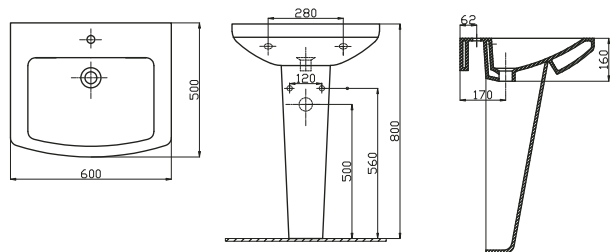

Flexible Hose3/8-3/8-15 | Réf : FH383840

GIDEROS

Lavabo Ensemble

GIDEROS 40x55 / Wash Basin / Lave main | Réf : GIDO055

GIDEROS Pedestal /Colonne | Réf : GIDO700

EFES

Lavabo Ensemble

EFES 50x60 / Wash Basin / Lave main | Réf : EFS060