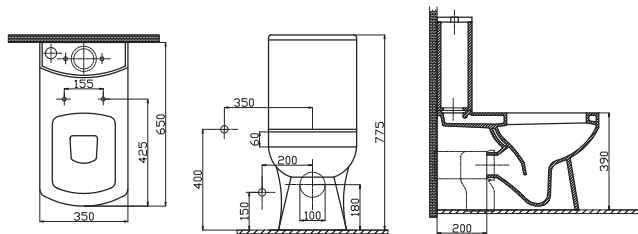

GIDEROS Citern / Reservoir | Réf : GID400

GIDEROS Back To WallCloset /WC | Réf : GID330

Double Push System Mechanism(3/6litres) | Réf : 0121

Space Duroplast Closet cover with Metal hinge | réf : 5817

Flexible Hose3/8-3/8-15 | Réf : FH383840