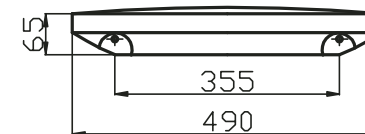

Accessoires

Etagère douche | 10 x 49 cm | Réf : AKS849