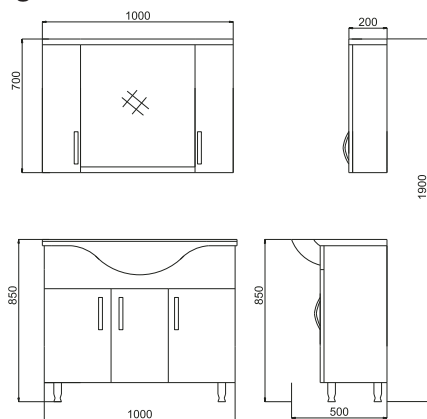

VITAL 80

Meuble de douche
Vital 80 set
Ensemble 3 pièces
80cm de long
Réf: VT1200

VITAL 65

Meuble de douche
Vital 65 set
Ensemble 3 pièces
65cm de long
Réf: VT1300

VITAL 55

Meuble de douche
Vital 55 set
Ensemble 3 pièces
55cm de long
Réf: VT1400