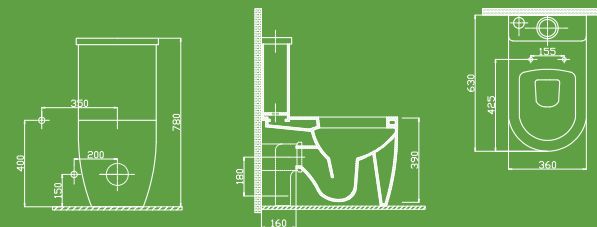

GENOVA

WC Ensemble

GENOVA Citern / Reservoir | Réf ::GEN400

GENOVA Back To WallCloset /WC | Réf : GEN330

Double Push System Mechanism(3/6litres) | Réf : 0121

Galaxy Duroplast Closet cover with Metal hinge | réf : 5417

Flexible Hose3/8-3/8-15 | Réf : FH383840