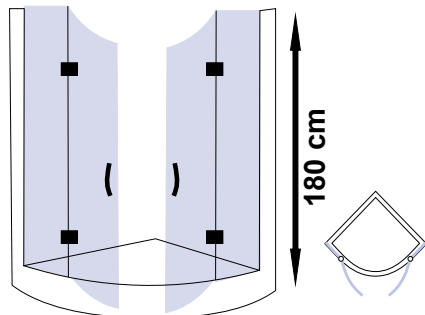

MILENYUM CORNER D

Sur receveur de douche,
2 portes coulissantes, 2 fixes, entrée avant
Taille : 195 cm |
Épaisseur du verre : 6 mm Tempérée
Couleurs: **Chrome brillant/or**

COREL CORNER D

Sur receveur de douche,
Portes d'entrée avant. 2 fixes, 2 ouvrantes,
Taille : 195 cm |
Épaisseur du verre : 6 mm Tempérée
Couleurs: **Chrome brillant/or**

TETRA B

Sur receveur de douche,
Portes d'entrée avant. 2 fixes, 1 ouvrante,
Taille : 180 cm |
Épaisseur du verre : 6 mm Tempérée
Couleurs: **Chrome brillant/or**

Paroi de Douche

VALLS SENTA

Sur receveur de douche,
Portes d'entrée avant. 2 fixes, 2 ouvrantes,
Taille : **180 cm** |
Épaisseur du verre : **6 mm Tempérée**
Couleurs: **Chrome brillant/or**

Paroi de Douche

TETRA A TANIA

Sur receveur de douche,
Portes d'entrée avant. 2 fixes, 2 ouvrantes,
Taille : **195 cm** |
Épaisseur du verre : **6 mm Tempérée**
Couleurs: **Chrome brillant/or**

TETRA C

Sur receveur de douche,
Portes d'entrée avant. 2 fixes, 1 ouvrante,
Taille : **180 cm** |
Épaisseur du verre : **6 mm Tempérée**
Couleurs: **Chrome brillant/or**