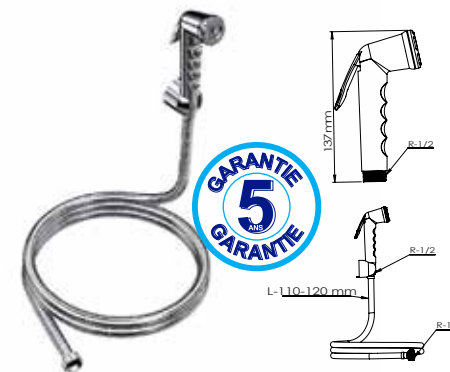

Flexible Hose 3/8-3/8-15 | Réf : FH383840

EFEKTA

Lavabo Ensemble

EFEKTA 45x55/ Wash Bassin / Lave main | Réf : EFK050

EFEKTA Pedestal / Colonie | Réf : EFK700

MECANISMES Universel

Modèle de chasse universelle à simple pression

Réf : 4167

Douchette à main à arrêt

Réf : 8103

Accessoires

Etagère douche | 10 x 49 cm | Réf : AKS849

ENGEL

Porte papier toilette

Réf : AKS830

Lave Main

HANDICAP 50x60 cm / Wash Bassin / Lave main

Pour personne à mobilité réduite

Réf : ENG060

MELANGEURS & MITIGEURS

Notre robinetterie comporte des mélangeurs et mitigeurs variés au design aussi innovant qu'ergonomique, pour vous faciliter la tâche dans vos actions dans vos douches salle d'eau ou salle de bain. Toujours garanti par les normes Canadiennes, nous mettons à votre disposition les meilleurs Rapports Qualité-Prix.