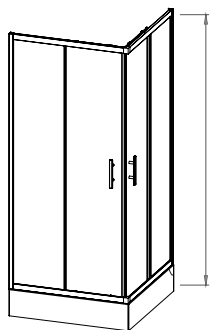

Paroi de Douche

ROMAN E

Sur receveur de douche,
1 demi-porte fixe
Taille : 190 cm |
Épaisseur du verre : Motif spécial
à rayures noires de 6 mm, verre trempé
Couleurs: Noir

OSCAR C

Sur receveur de douche,
Entrée en coin, 2 fixes, 2 coulissantes
Taille : 190 cm |
Épaisseur du verre : 6 mm Tempérée
Couleurs: Chrome brillant/Or/Noir