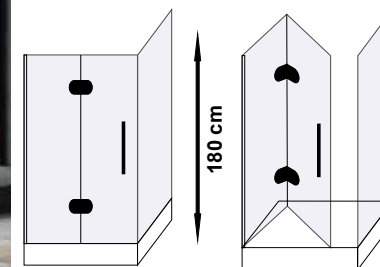

TETRA D

Sur receveur de douche,
Portes d'entrée avant. 2 fixes, 2 ouvrantes,
Taille : **180 cm** |
Épaisseur du verre : **6 mm Tempérée**
Couleurs: **Chrome brillant/or**

Paroi de Douche

PENTANGEL

Sur receveur de douche,
Entrée d'angle. 2 fixes, 2 ouvrantes,
Taille : 180 cm |
Épaisseur du verre : 6 mm Tempérée
Couleurs: **Chrome brillant/or**

Paroi de Douche

MAXI D

Sur receveur de douche,
Portes d'entrée avant. Portes pliantes,
Taille : 180 cm |
Épaisseur du verre : 6 mm Tempérée
Couleurs: **Chrome brillant/or**

TEO

Sur receveur de douche,
Entrée avant, portes pliantes
Taille : 180 cm |
Épaisseur du verre : 6 mm Tempérée
Couleurs: **Chrome brillant/or**