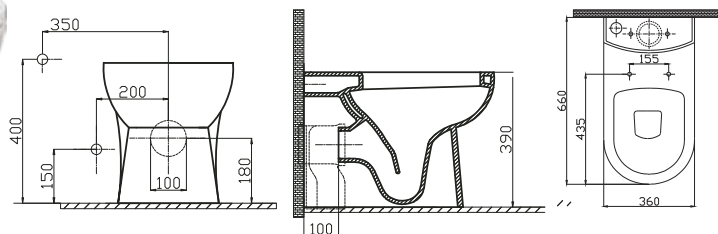

SAFRAN Citern / Reservoir | Réf : SAF400

SAFRAN Back To Wall Closet /WC | Réf : SAF330

Double Push System Mechanism(3/6litres) | Réf : 0121

GALAXY Duroplast Closet cover with Metal hinge | réf : 5417

Flexible Hose3/8-3/8-15 | Réf : FH383840