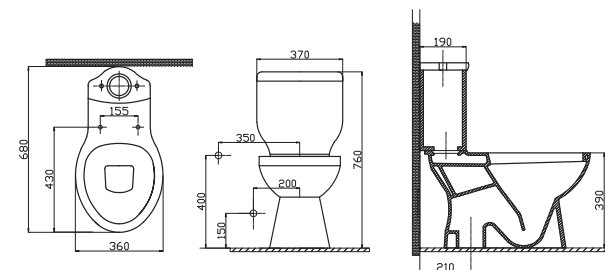

INKUM Citern / Reservoir | Réf : INK400

INKUM Back To Wall Closet /WC | Réf : INK330

Double Push System Mechanism(3/6litres) | Réf : 0121

STAR Duroplast Closet cover with Metal hinge | réf : 5417

Flexible Hose3/8-3/8-15 | Réf : FH383840