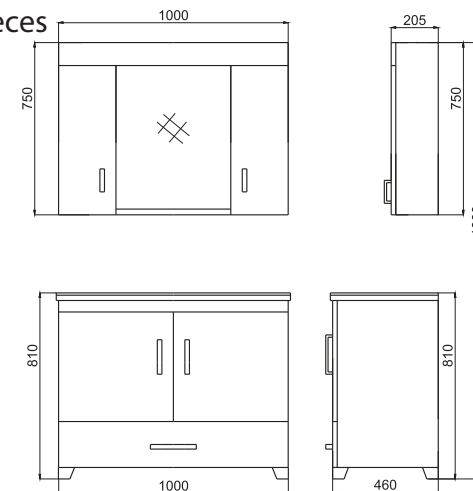

ASSOS 55

Meuble de douche
Assos 55 set
Ensemble 3 pièces
55cm de long
Réf: AS1400