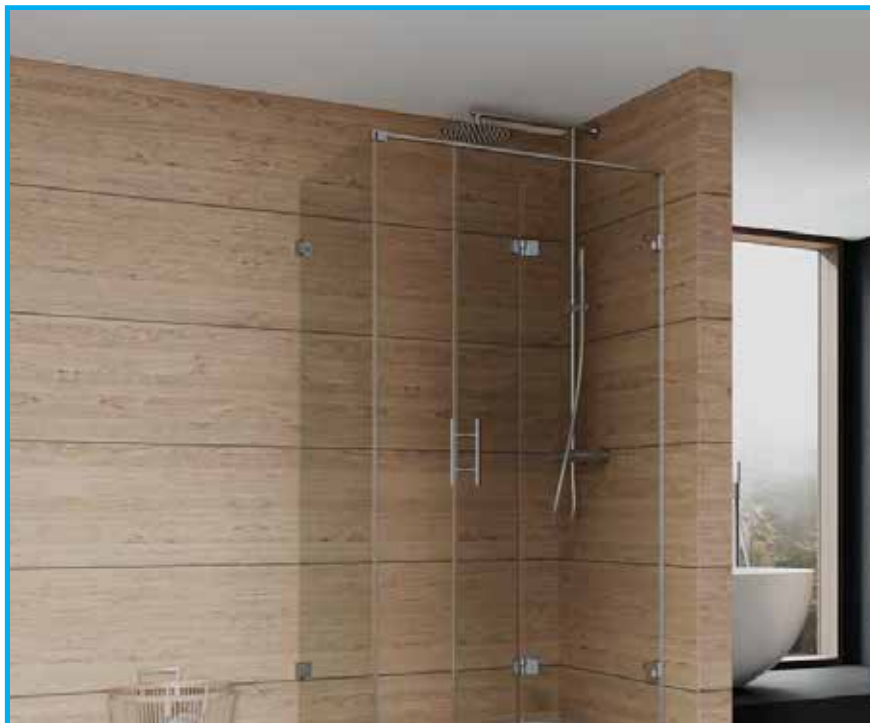

MIROIR

Miroir 550x650
Mirror
Réf : MIRR550

Miroir 500x800
Mirror
Réf : MIRR500

MIROIR

Miroir 650X750
Mirror
Réf : MIRR600

PAROIS & COLONNES DE DOUCHE

Nos parois et colonnes de douche sont plus que des outils fonctionnels et utilitaires de vos douches, mais aussi de véritable éléments décoratifs pour que votre séjour s'y déroule avec plaisir et zénitude.

Paroi de Douche

STYLO

Sur receveur de douche,
2 fixes, 2 portes coulissantes, entrée avant
Taille : 195 cm | 90" x 90"
Épaisseur du verre : 6 mm Tempérée
Couleurs: **Blanc/mat/brillant/or/bronze/noir**

Paroi de Douche

MILENYUM CORNER D

Sur receveur de douche,
2 portes coulissantes, 2 fixes, entrée avant
Taille : 195 cm |
Épaisseur du verre : 6 mm Tempérée
Couleurs: **Chrome brillant/or**

COREL CORNER D

Sur receveur de douche,
Portes d'entrée avant. 2 fixes, 2 ouvrantes,
Taille : 195 cm |
Épaisseur du verre : 6 mm Tempérée
Couleurs: **Chrome brillant/or**