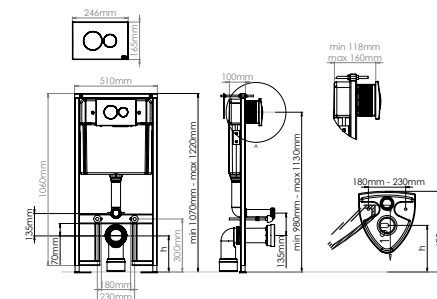

GENOVA

WC Encastré Suspendu

Pot | Réf : GEN300

ABattant | Réf : 5417 03

Chassis | Réf : 4501